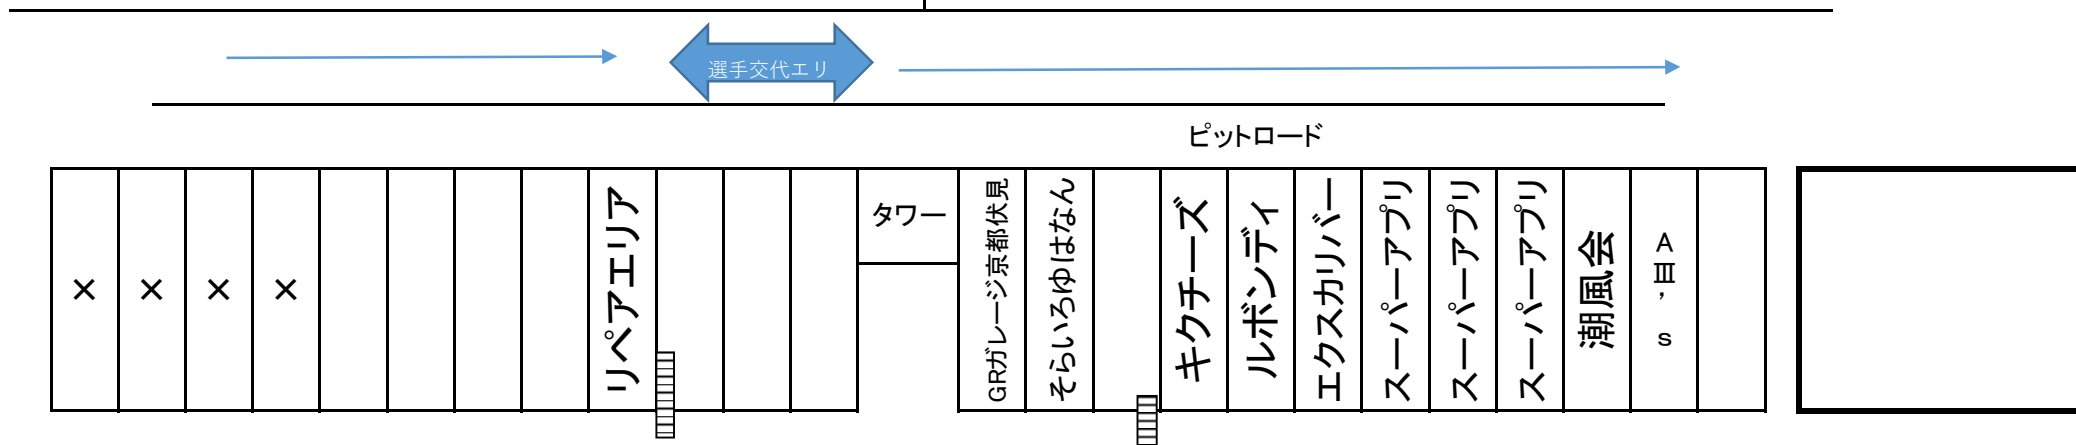

3/23 開催 パドック割

コース上 | スタートライン

ピット及び、施設内のコンセントの使用はできません。
電源が必要な方は、発電機をお持ちください。

テントをご利用されるチームの方は、飛ばないように
ウエイト等で固定してください。(アンカーボルト不可)

**各チーム屋根下+ピット後方部分
をお使いください。
火器ご使用の場合は、屋根下は
禁止です。**

**ピットロードでの、飲食、
喫煙は禁止です。
ピット下屋根下での
BBQ・暖房(火のモノ)は
禁止です。**