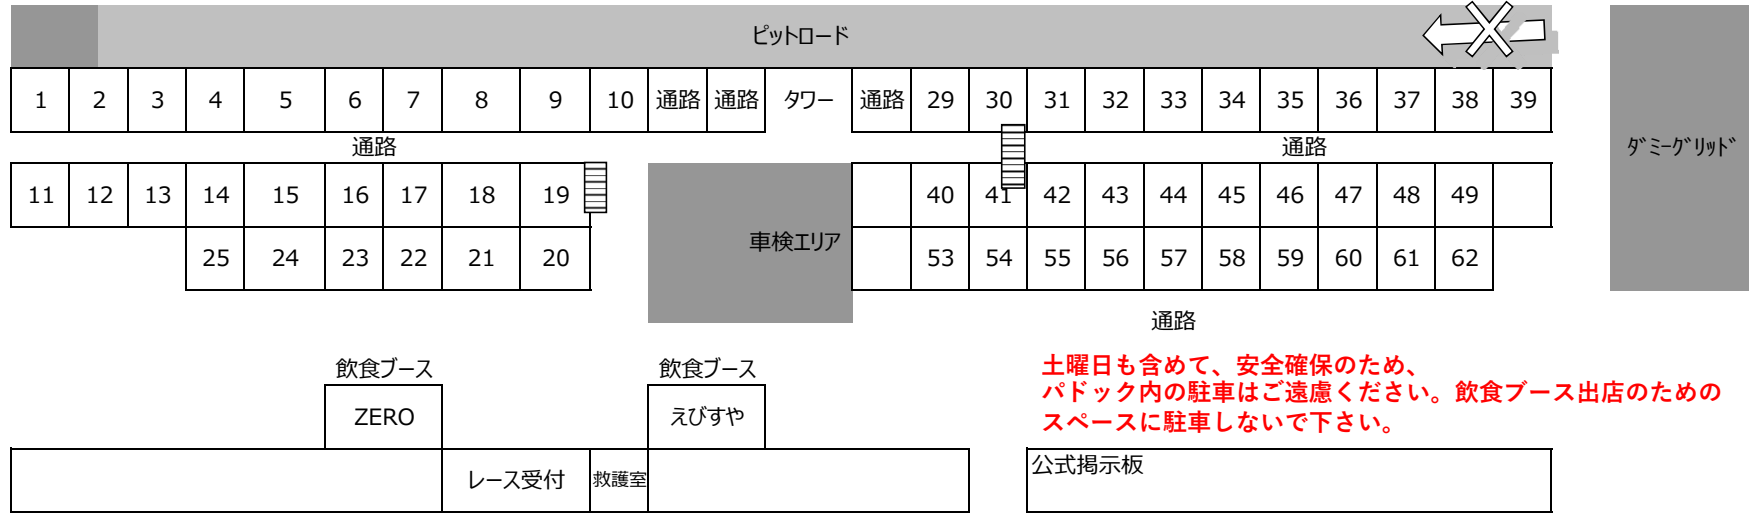

2024 琵琶湖シリーズ 第11/12戦 パドックレイアウト

ダミーからピットロードからパドックには戻れ

土曜日も含めて、安全確保のため、パドック内の駐車をご遠慮ください。飲食ブース出店のためのスペースに駐車しないで下さい。

公式掲示板

パドック内でのキックボード・自転車等の乗り物は事故防止のため、使用を禁止します。

- | | | |
|---------------|----------------|----|
| 1 × | 12 | |
| 2 KC NAGAHARA | 13 KC NAGAHARA | |
| 3 KC NAGAHARA | 14 TOKO SPORTS | 25 |
| 4 TOKO SPORTS | 15 | 24 |
| 5 MYM | 16 ナガオ | 23 |
| 6 ナガオ | 17 ヒグチ | 22 |
| 7 ヒグチ | 18 ヒグチ | 21 |
| 8 ヒグチ | 19 シナジーリンクス | 20 |
| 9 シナジーリンクス | | |
| 10 車検場 | | |

※飲食ブースは
土曜日も
出店あり

- | | | |
|-----------|-----------|-----------|
| 28 通路 | | |
| 29 びいたあばん | 40 びいたあばん | 53 びいたあばん |
| 30 びいたあばん | 41 びいたあばん | 54 びいたあばん |
| 31 びいたあばん | 42 びいたあばん | 55 びいたあばん |
| 32 びいたあばん | 43 びいたあばん | 56 びいたあばん |
| 33 MZ | 44 MZ | 57 MZ |
| 34 MZ | 45 MZ | 58 MZ |
| 35 MZ | 46 MZ | 59 MZ |
| 36 MZ | 47 MZ | 60 MZ |
| 37 MZ | 48 MZ | 61 MZ |
| 38 MZ | 49 | 62 |
| 39 KAKIE | | |