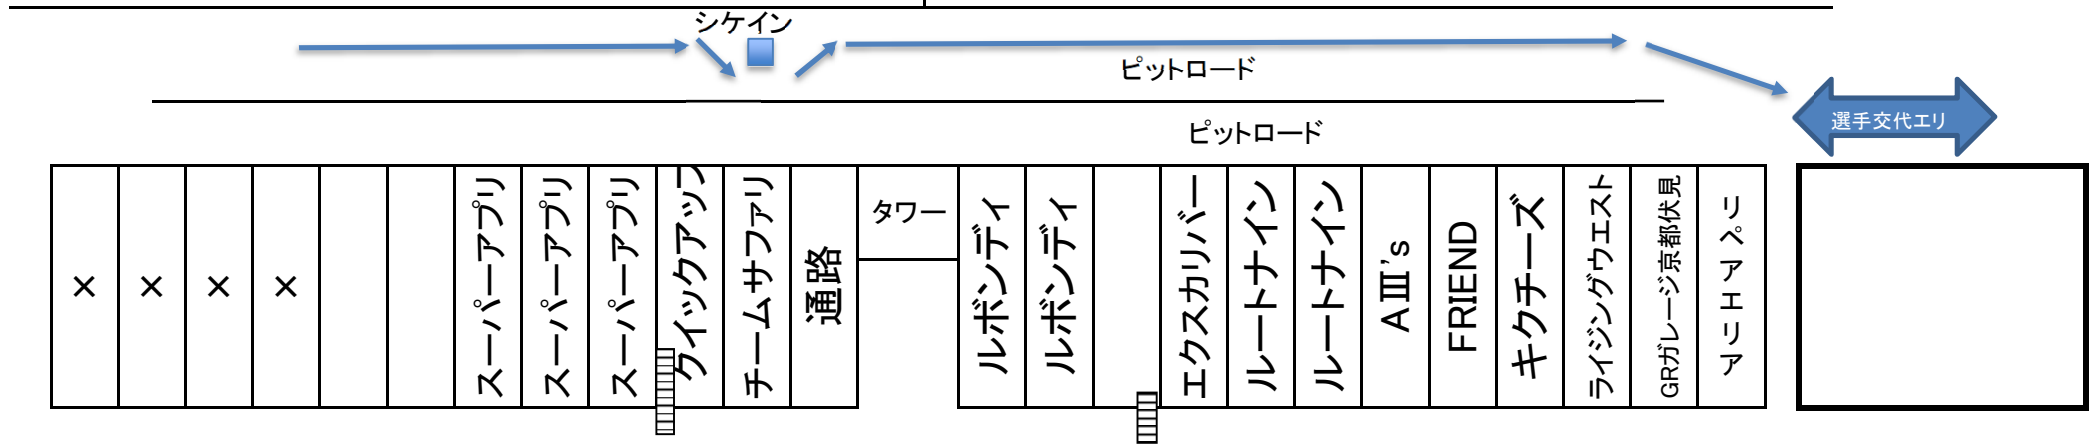

11/3 開催 パドック割

コース上 | スタートライン

受付 | コスプレ受付・更衣室

飲食ブース

ピット及び、施設内のコンセントの使用はできません。
電源が必要な方は、発電機をお持ちください。

テントをご利用されるチームの方は、飛ばないように
ウエイト等で固定してください。(アンカーボルト不可)

各チーム屋根下+ピット後方部分
をお使いください。
火器ご使用の場合は、屋根下は
禁止です。

ピットロードでの、飲食、
喫煙は禁止です。
ピット下屋根下での
BBQ・暖房(火のモノ)は
禁止です。