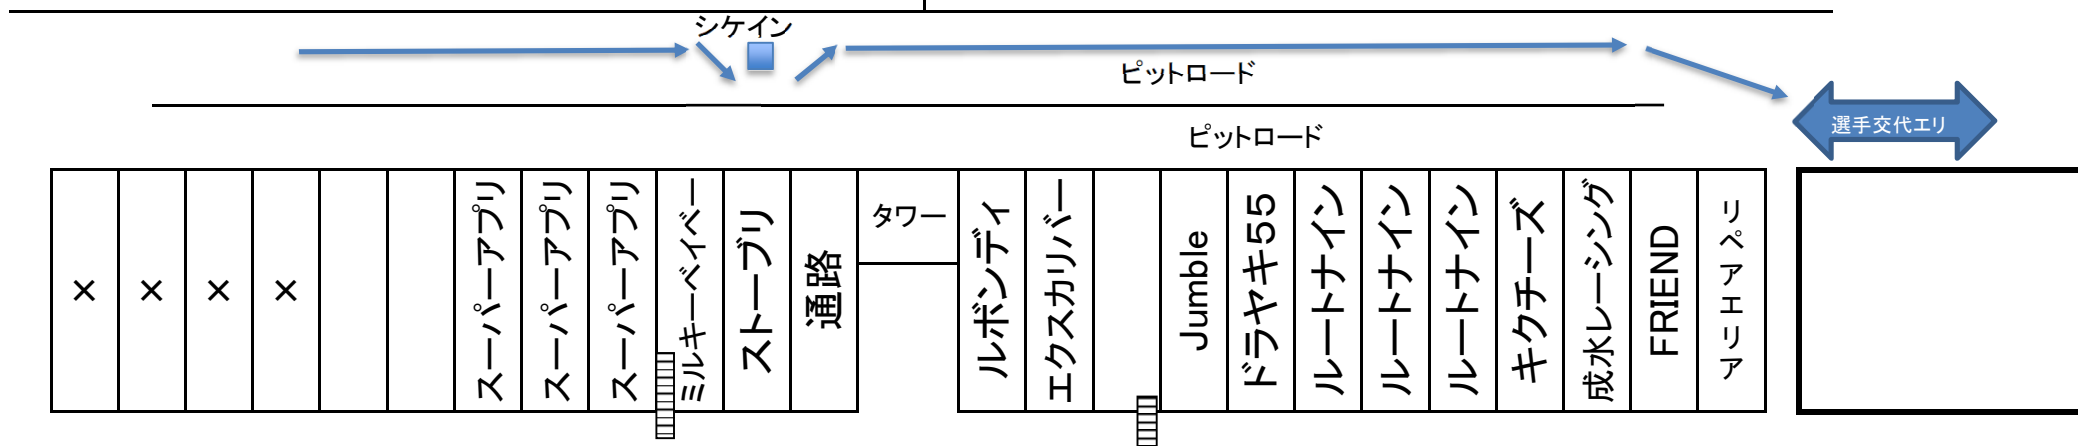

NAKO RENTAL KART CUP 20

9/29 開催 パドック割

コース上 | スタートライン

ピット及び、施設内のコンセントの使用はできません。
電源が必要な方は、発電機をお持ちください。

テントをご利用されるチームの方は、飛ばないように
ウエイト等で固定してください。(アンカーボルト不可)

各チーム屋根下+ピット後方部分
をお使いください。
火器ご使用の場合は、屋根下は
禁止です。

ピットロードでの、飲食、
喫煙は禁止です。
ピット下屋根下での
BBQ・暖房(火のモノ)は
禁止です。