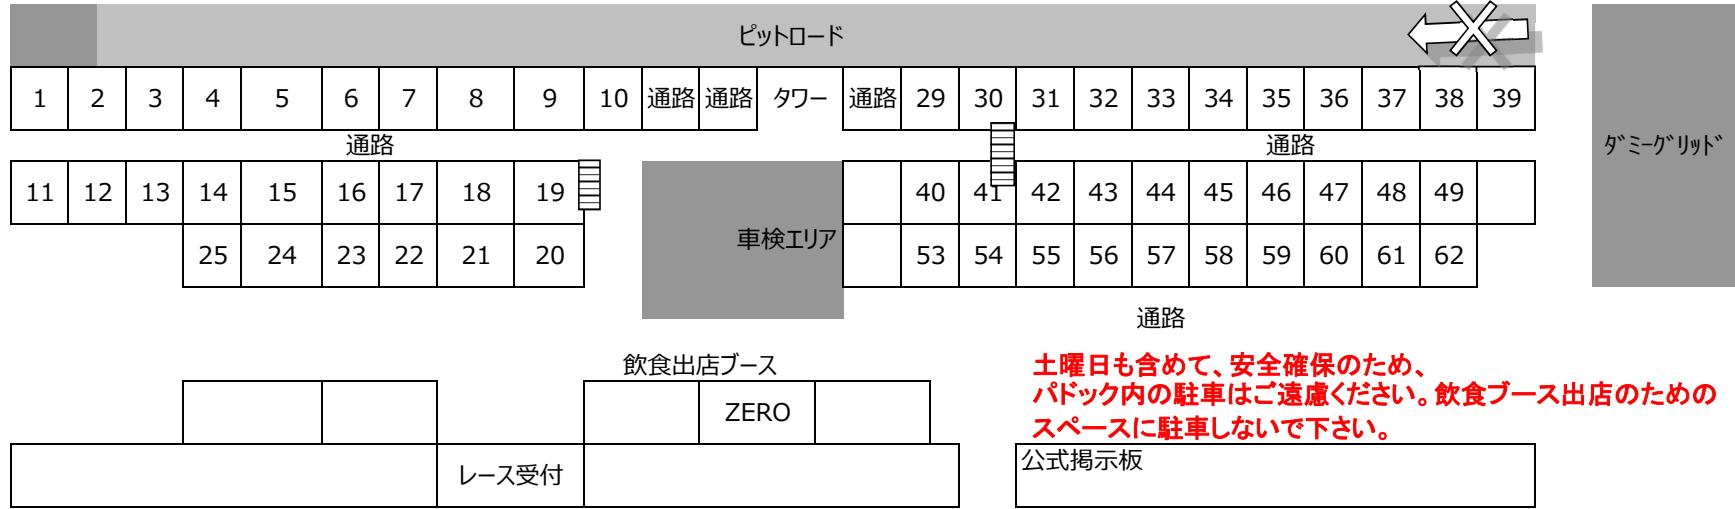

2024 琵琶湖シリーズ 第5・6戦 パドックレイアウト

ダミーからピットロードからパドックには戻れま

土曜日も含めて、安全確保のため、パドック内の駐車はご遠慮ください。飲食ブース出店のためのスペースに駐車しないで下さい。

パドック内でのキックボード・自転車等の乗り物は事故防止のため、使用を禁止します。

1	x		
2		12	
3		13	
4	KC NAGAHARA	14 KC NAGAHARA	25
5	KC NAGAHARA	15 KC NAGAHARA	24
6	KC NAGAHARA	16 KC NAGAHARA	23
7	TOKO SPORT	17	22
8	Ash	18	21
9	ヒグチ	19	20
10	ヒグチ		