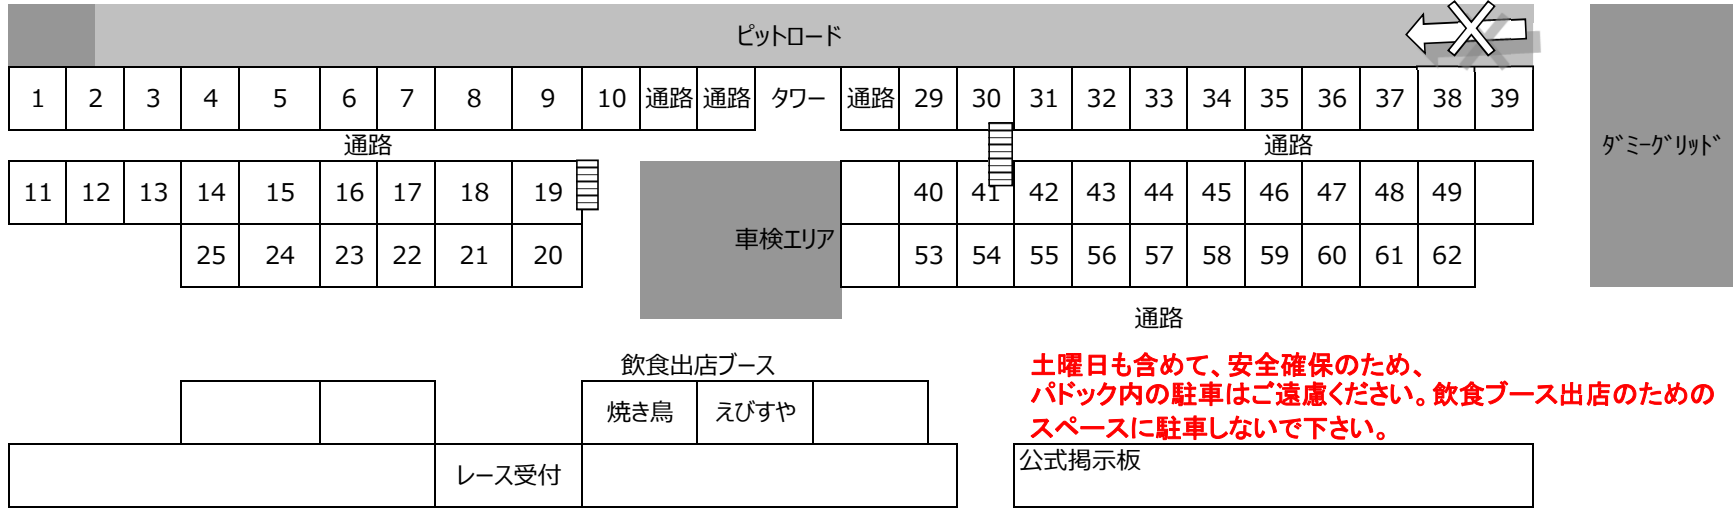

2024 琵琶湖シリーズ 第7/8戦 パドックレイアウト

ダミーからピットロードからパドックには戻れま

土曜日も含めて、安全確保のため、パドック内の駐車はご遠慮ください。飲食ブース出店のためのスペースに駐車しないで下さい。

パドック内でのキックボード・自転車等の乗り物は事故防止のため、使用を禁止します。

1	×			
2	KC NAGAHARA	12	KC NAGAHARA	
3	KC NAGAHARA	13	KC NAGAHARA	
4	KC NAGAHARA	14	KC NAGAHARA	25
5	中村エンジニアリング	15		24
6	MYM	16		23
7	MZ	17	MZ	22
8	MZ	18	MZ	21
9	ヒグチ	19	ヒグチ	20
10	ナガオ			