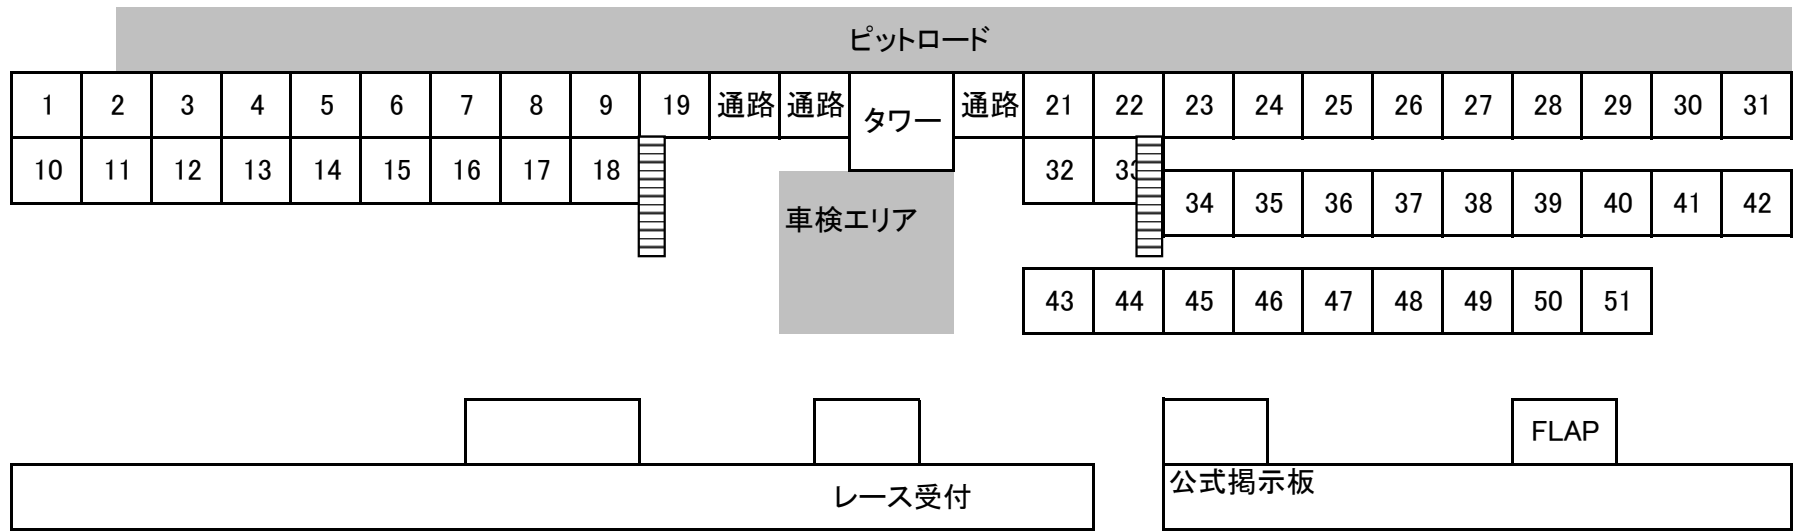

2012 SL琵琶湖シリーズ 第6戦 パドックレイアウト

- | | | | | | |
|----------|-----------|-------------|--------------|-------------|-------------|
| 1 ファイブワン | 10 ファイブワン | 19 シナジーリンクス | 21 KART KOZO | 32 KARTKOZO | 43 KARTKOZO |
| 2 メイジュ | 11 メイジュ | | 22 HKC | 33 KARTKOZO | 44 KARTKOZO |
| 3 メイジュ | 12 メイジュ | | 23 ナガオ | 34 ナガオ | 45 ナガオ |
| 4 メイジュ | 13 メイジュ | | 24 ナガオ | 35 ナガオ | 46 ナガオ |
| 5 メイジュ | 14 メイジュ | | 25 ナガオ | 36 | 47 |
| 6 KCナガハラ | 15 KCナガハラ | | 26 ぴいたあばん | 37 ぴいたあばん | 48 |
| 7 KCナガハラ | 16 KCナガハラ | | 27 ふあんR | 38 ケイズガレージ | 49 |
| 8 KCナガハラ | 17 KCナガハラ | | 28 アジリオン | 39 コルサ | 50 |
| 9 KCナガハラ | 18 KCナガハラ | | 29 KENT | 40 ヒグチRT | 51 |
| | | | 30 KAKIE RT | 41 KAKIE RT | |
| | | | 31 KAKIE RT | 42 KAKIE RT | |

3x3mのテント貸出いたします。1本2000円 土曜日までにご連絡下さい。

9月19日現在の暫定パドック割りです。変更になる場合がございますので、ご了承ください。