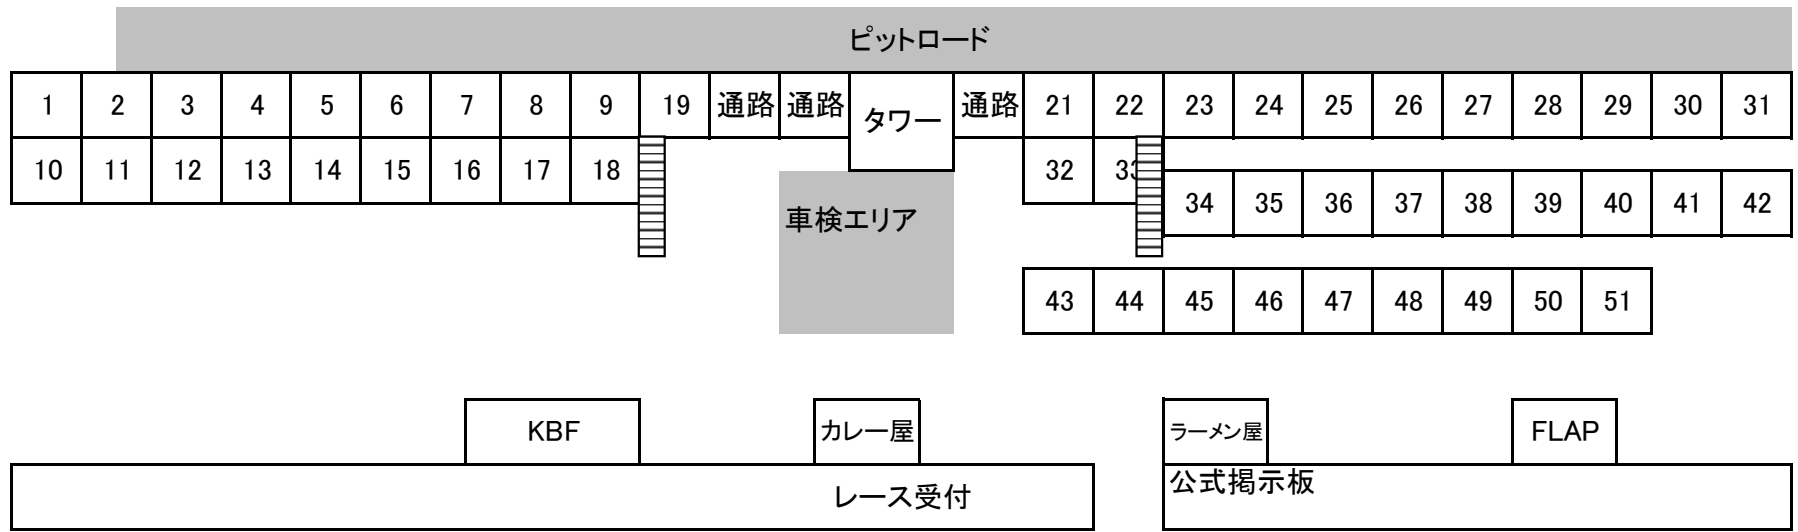

2012 SL琵琶湖シリーズ 第5戦 パドックレイアウト

- | | | |
|----------|----------------|------------|
| 1 ファイブワン | 10 ファイブワン | 19 Phantom |
| 2 メイジュ | 11 メイジュ | |
| 3 メイジュ | 12 メイジュ | |
| 4 メイジュ | 13 メイジュ | |
| 5 ERS | 14 ERS | |
| 6 ERS | 15 ERS | |
| 7 KCナガハラ | 16 KCナガハラ | |
| 8 KCナガハラ | 17 KCナガハラ | |
| 9 KCナガハラ | 18 KCナガハラ・Buzz | |

3x3mのテント貸出いたします。1本2000円 土曜日までにご連絡下さい。

8月21日現在の暫定パドック割りです。変更になる場合がございますので、ご了承ください。